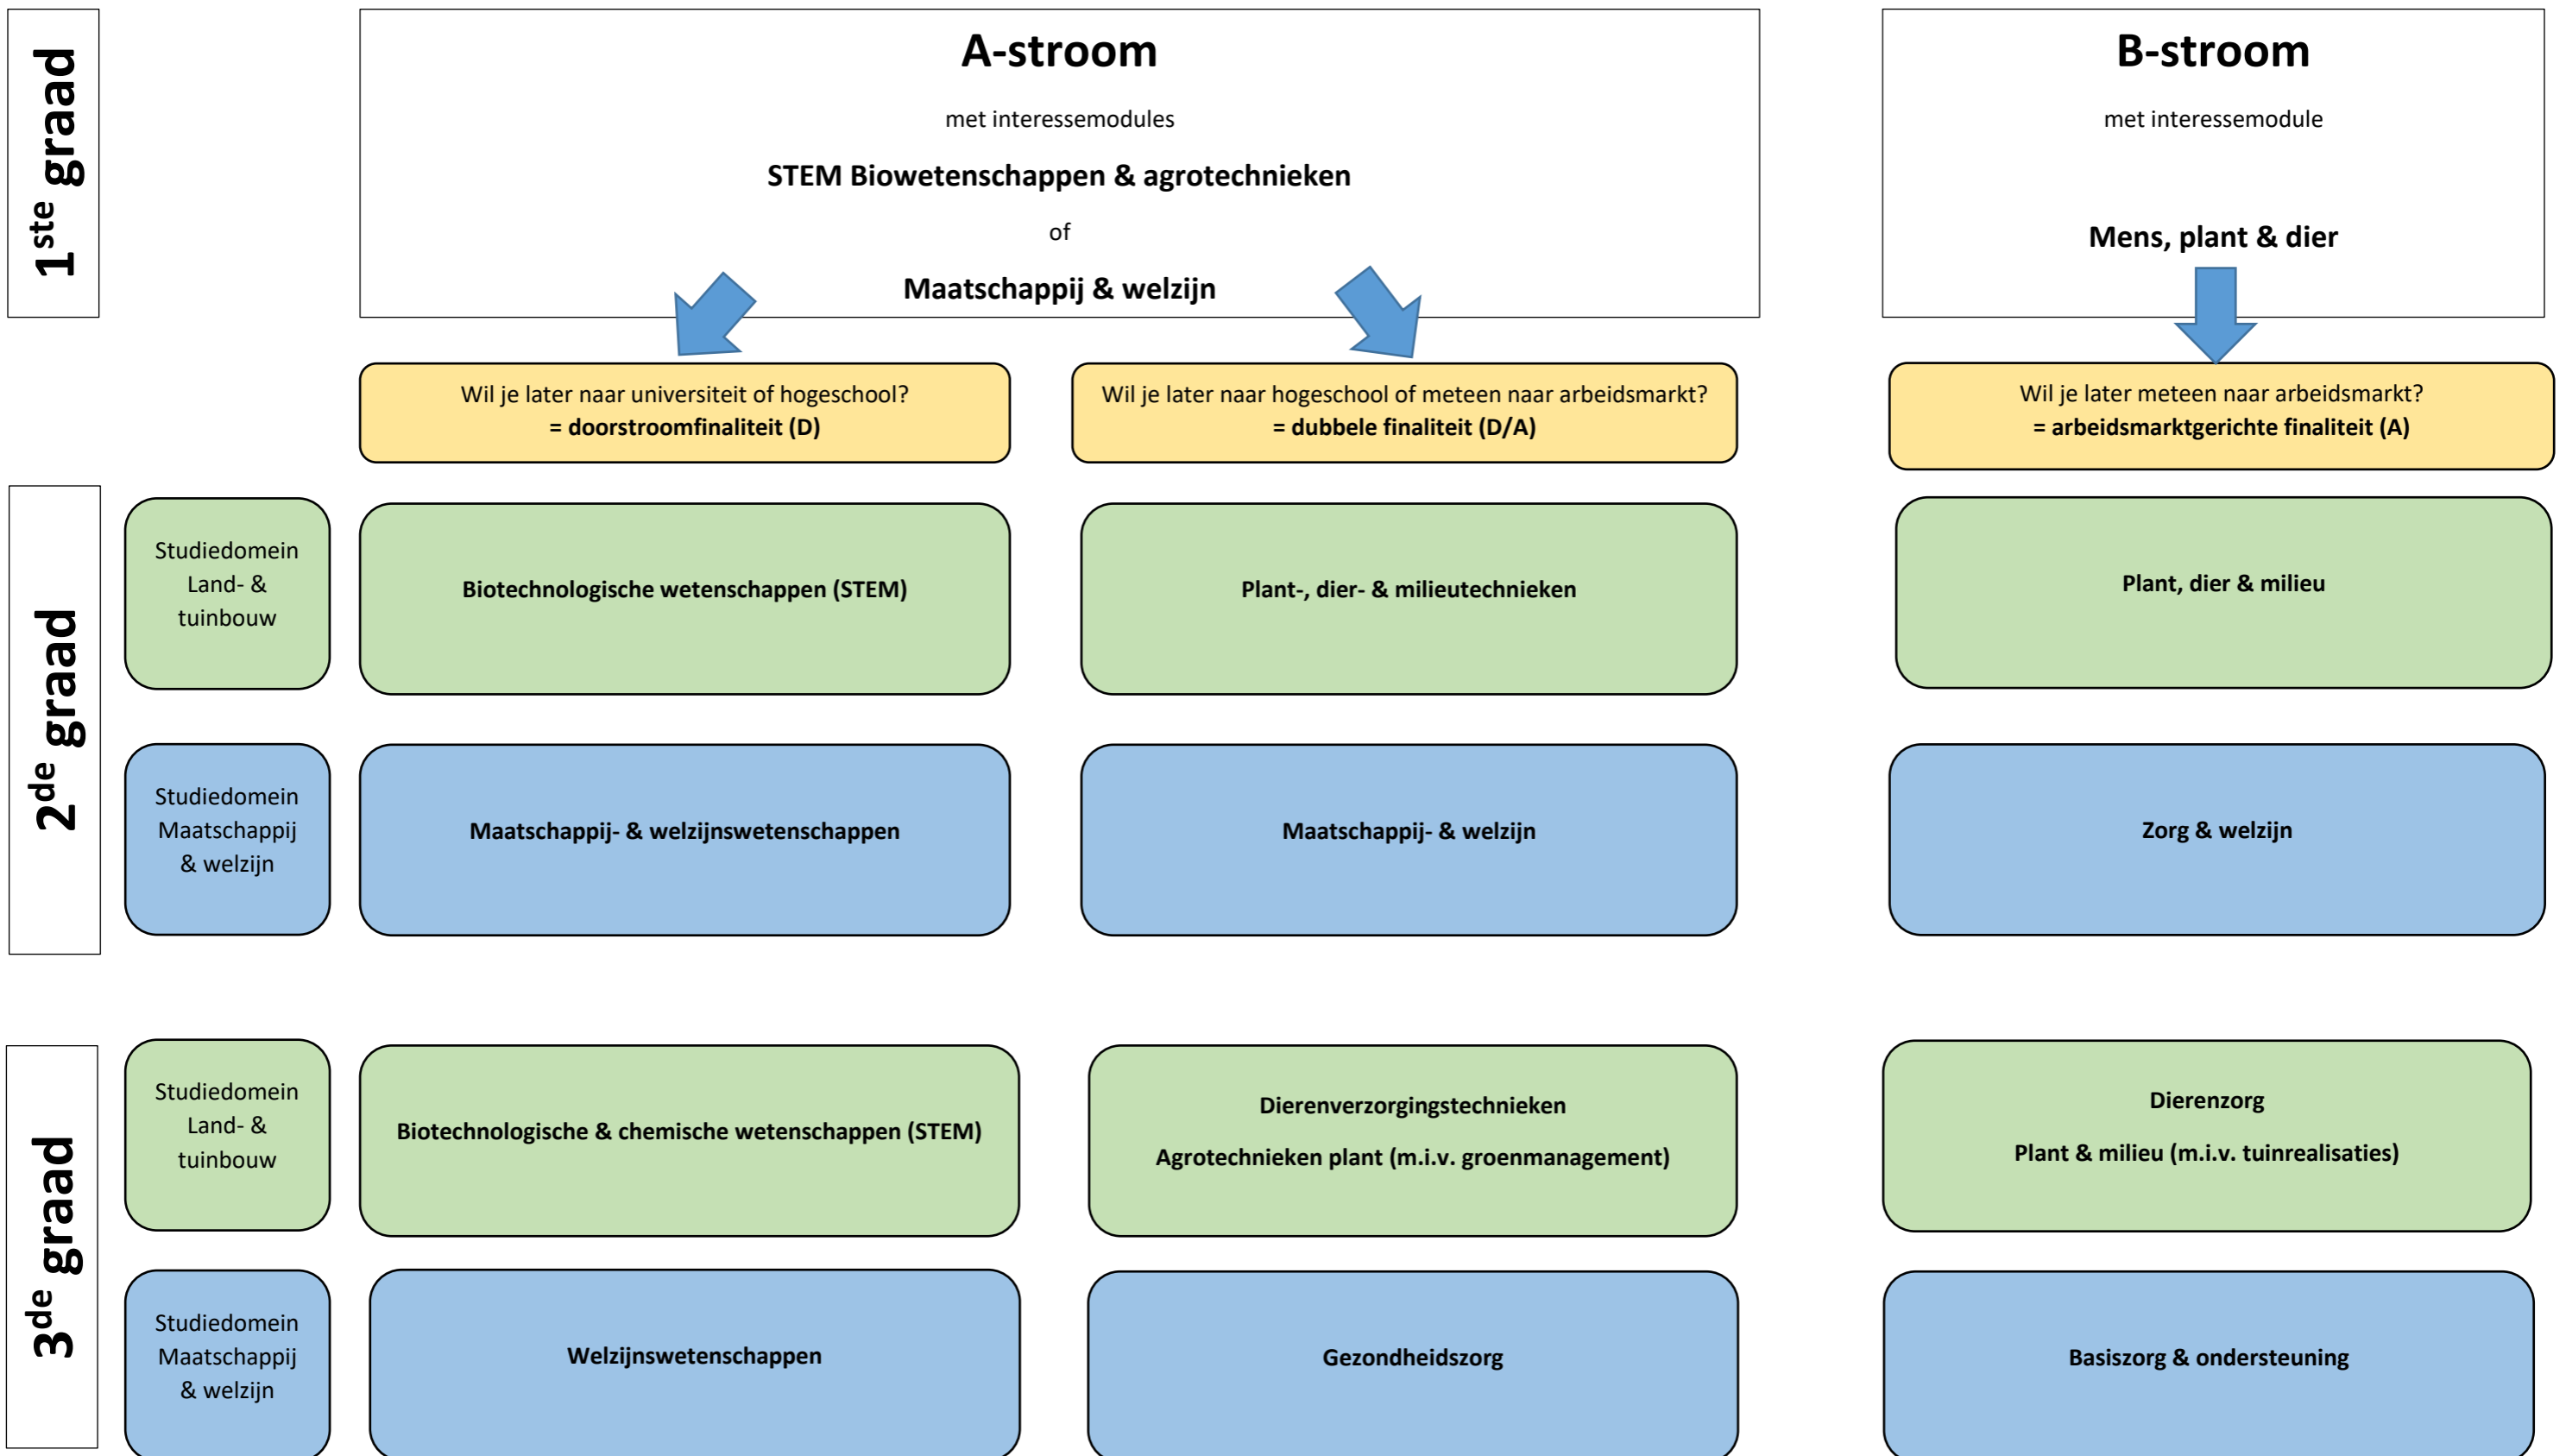

# Het studieaanbod van domeinschool Hasp-O Stadsrand

**7<sup>de</sup> jaar**  
**T.e.m. 2024-25**  
**(vóór hervorming)**

Studiegebied  
Land- &  
tuinbouw

Studiegebied  
Personenzorg

**A-finaliteit**

Tuinaanleg & -onderhoud  
Tuinbouwproductie – fruitteelt  
Gespecialiseerde dierenverzorging

Kinderzorg  
Thuis & bejaardenzorg - zorgkundige

**7<sup>de</sup> jaar** *gericht op instroom  
arbeidsmarkt na behaalde OK3*  
**Vanaf 2025-26**  
**(na hervorming)**

Studiedomein  
Land- &  
tuinbouw

Studiedomein  
Maatschappij  
& welzijn

**A-finaliteit**

Tuinaanlegger - groenbeheerder  
Productiemedewerker plant  
**Dierverzorger**

Kinderbegeleider  
Verzorgende/zorgkundige