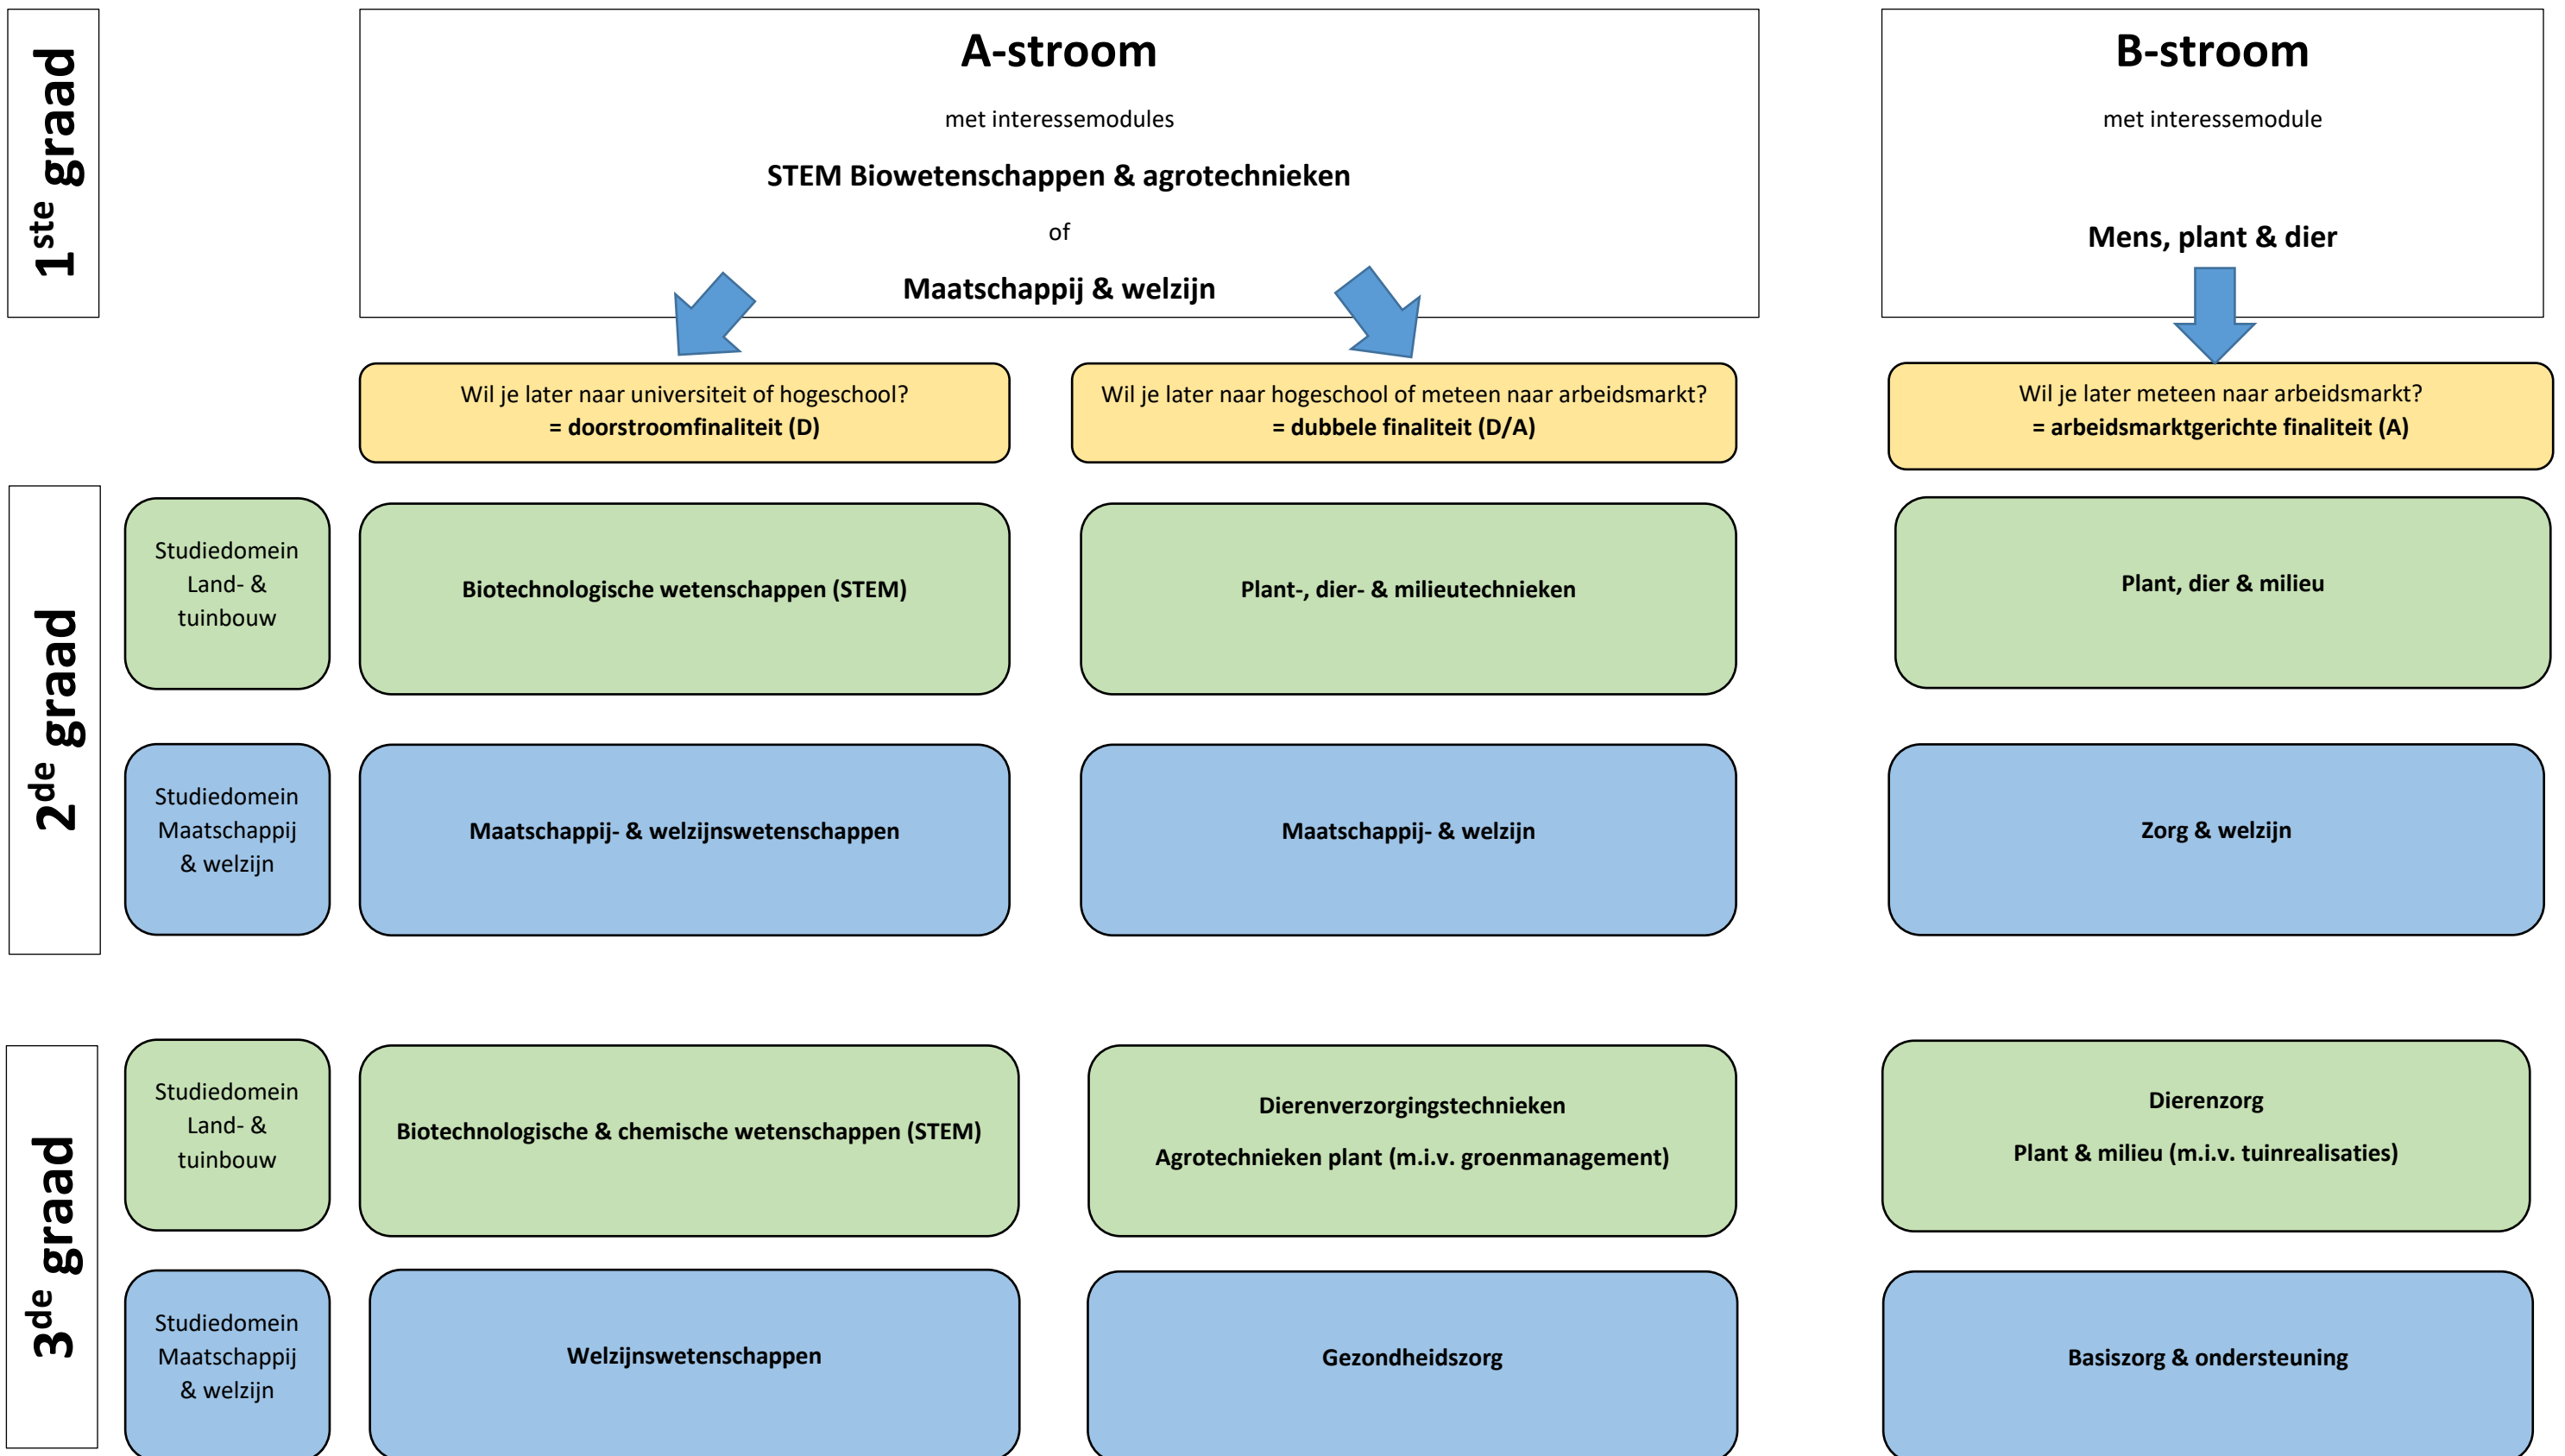

Het studieaanbod van domeinschool Hasp-O Stadsrand

7^{de} jaar
T.e.m. 2024-25
(vóór hervorming)

Studiegebied
Land- &
tuinbouw

Studiegebied
Personenzorg

A-finaliteit

Tuinaanleg & -onderhoud
Tuinbouwproductie – fruitteelt
Gespecialiseerde dierenverzorging

Kinderzorg
Thuis & bejaardenzorg - zorgkundige

Se-N-Se
Vanaf 2025-26
(na hervorming)

Studiedomein
Land- &
tuinbouw

Studiedomein
Maatschappij
& welzijn

A-finaliteit

Tuinaanlegger - groenbeheerder
Productiemedewerker plant